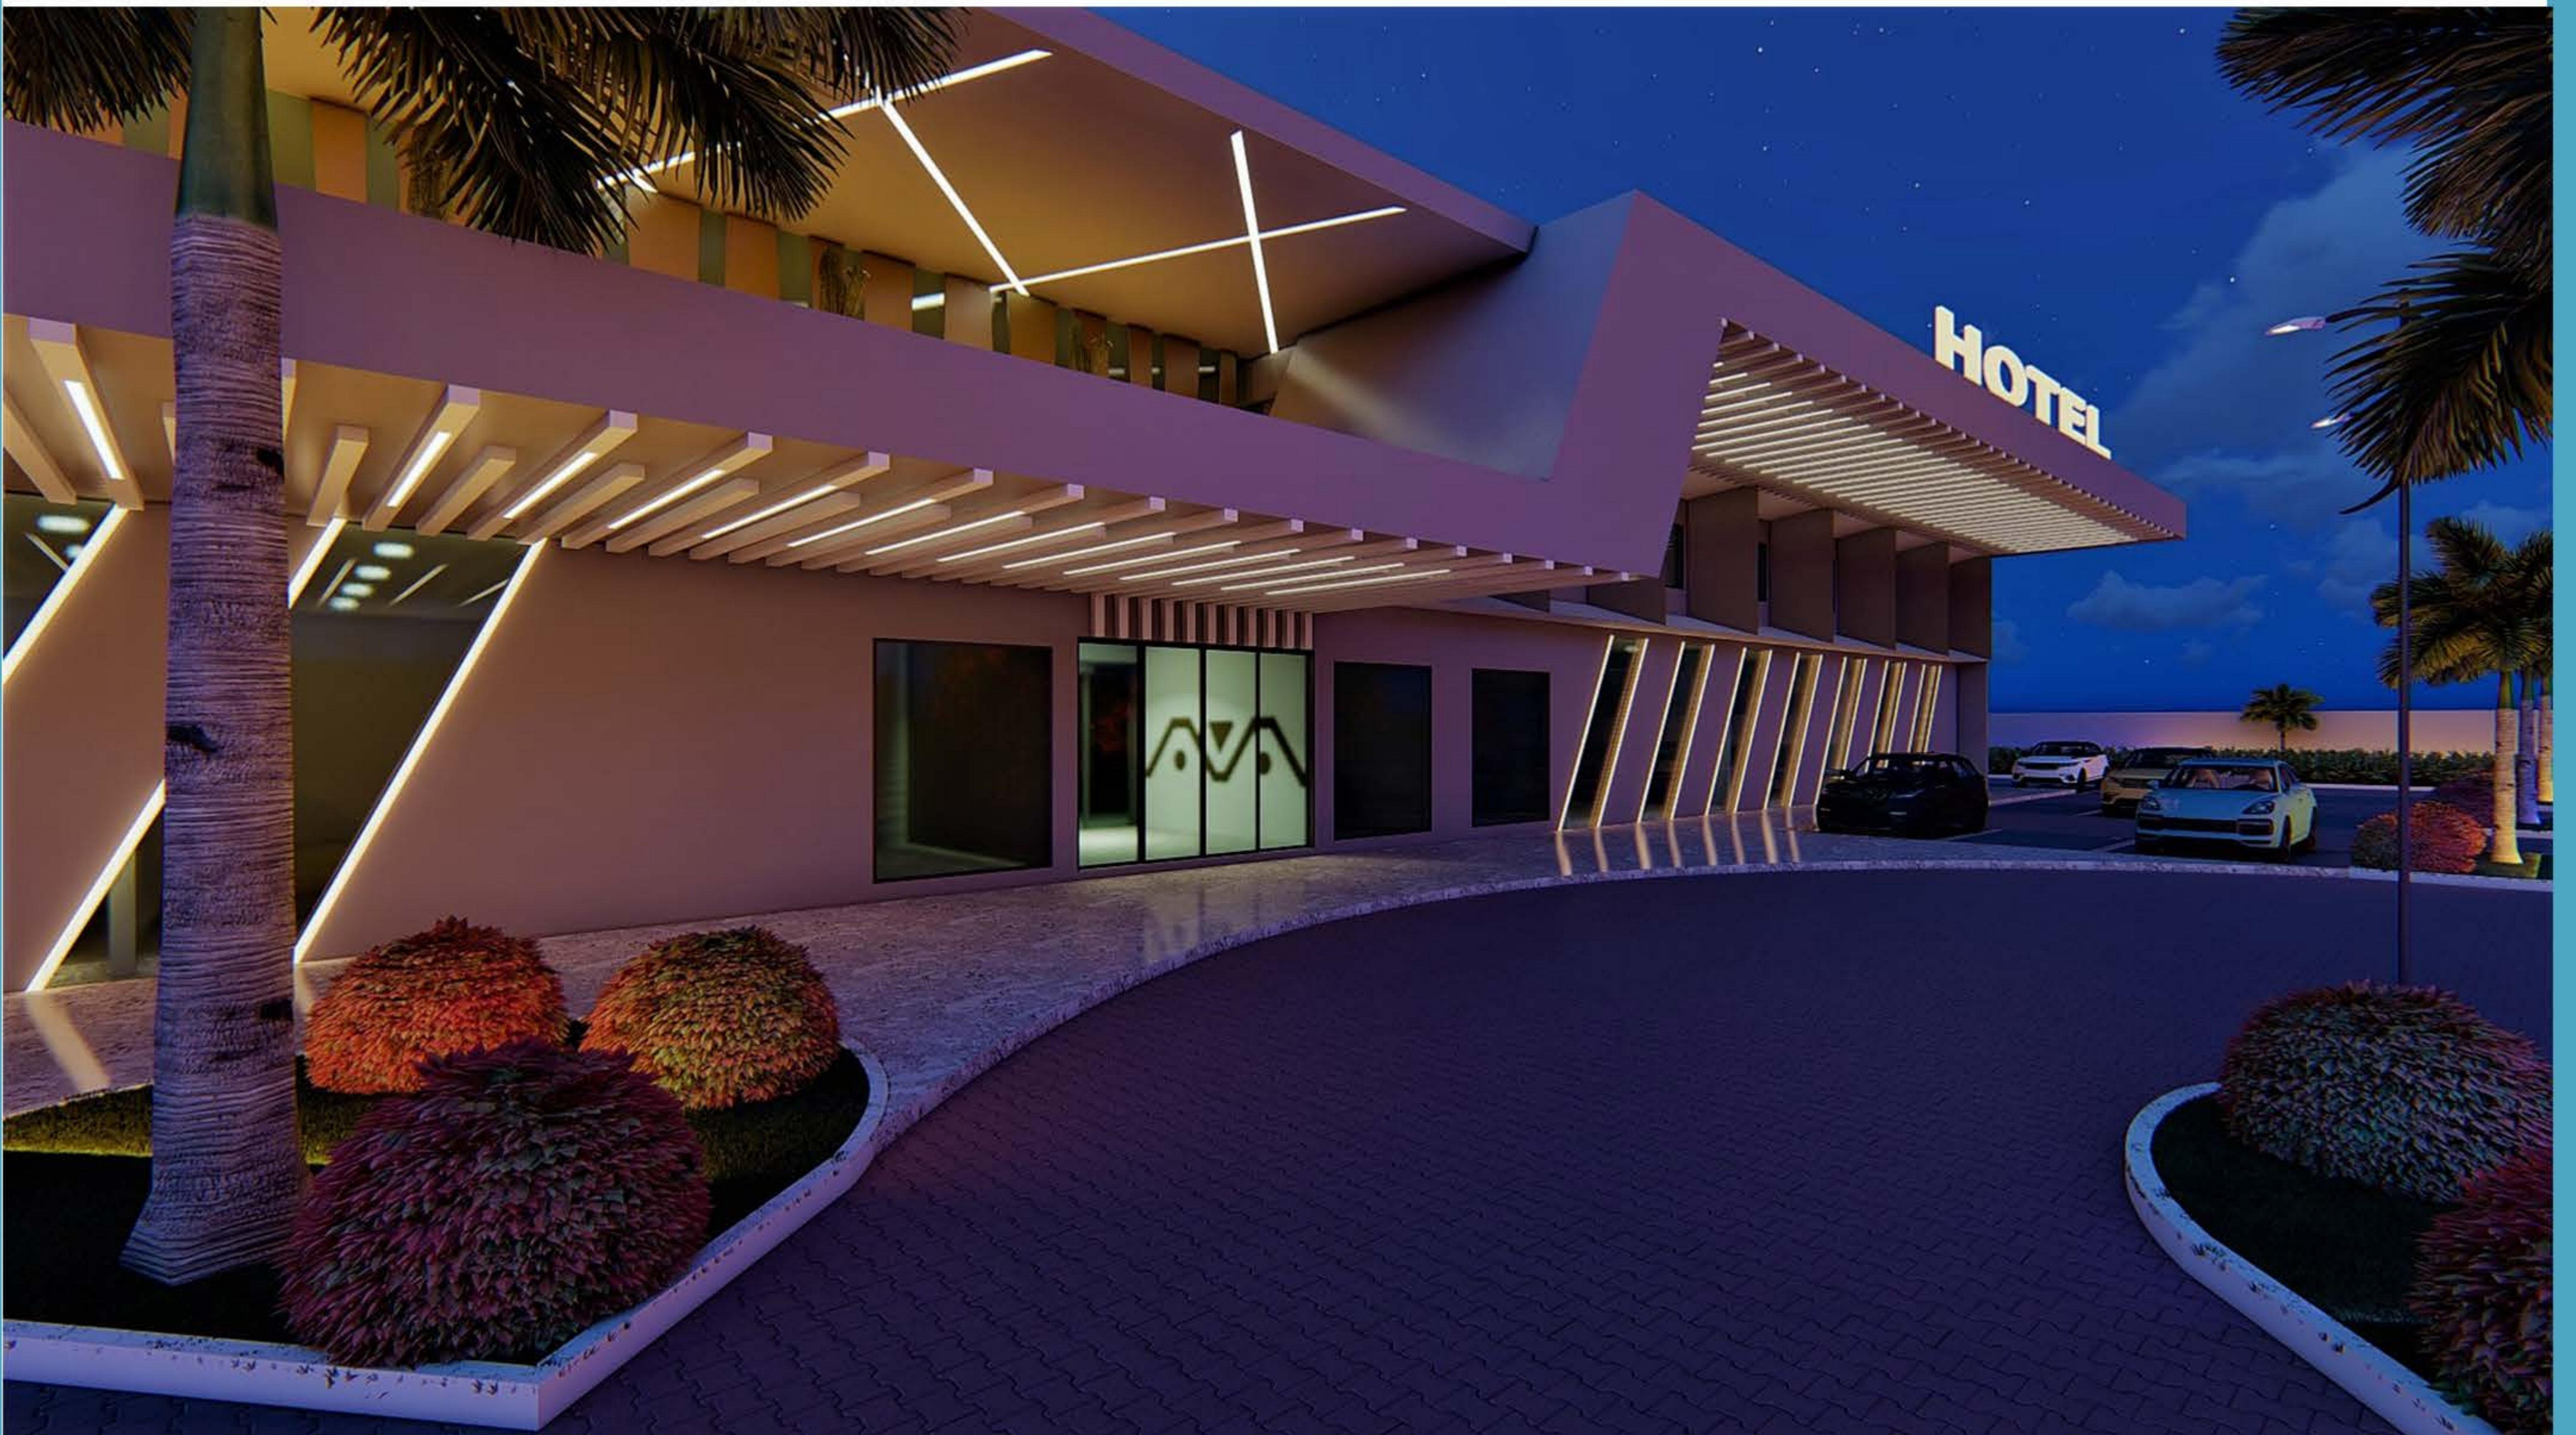

info@daozandpartners.com